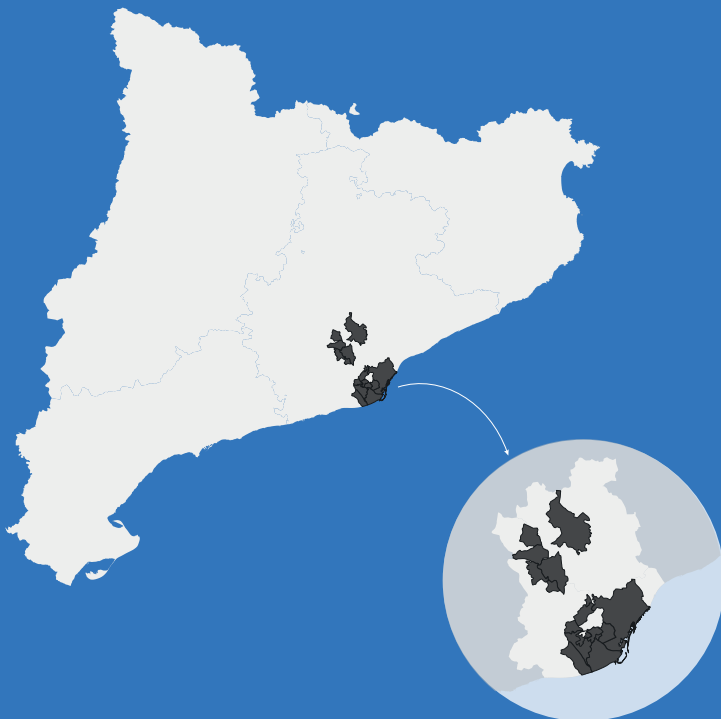

PROVA DE SIRENES

15 NOVEMBRE

11:00 hores

Com pots participar-hi?

Sonaran les sirenes i rebràs l'alerta al mòbil. Confina't a l'edifici més proper. No et quedis al carrer!

Baix Llobregat, el Barcelonès i el Vallès Occidental

- Abrera
- Barcelona
- Castellbisbal
- Cornellà de Llobregat
- El Prat de Llobregat
- Esparreguera
- L'Hospitalet de Llobregat
- Martorell
- Olesa de Montserrat
- Sant Andreu de la Barca
- Sant Boi de Llobregat
- Sant Feliu de Llobregat
- Sant Joan Despi
- Santa Coloma de Cervelló
- Terrassa
- Viladecans